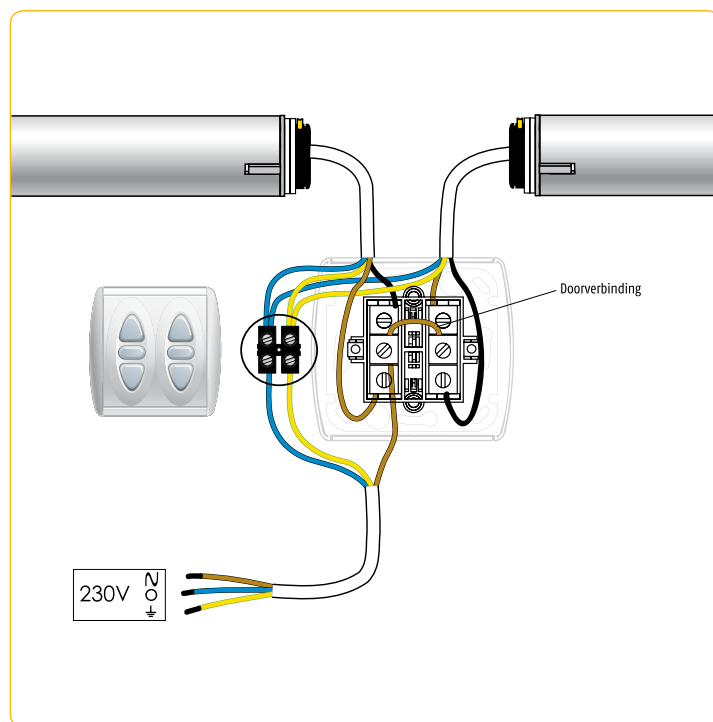

Aansluitschema dubbelpolige draaischakelaar en Inis Duo

1

Draaischakelaar 2 x wisselcontact

Indien foute draairichting: wissel de bruine en zwarte motordraad om.

2

Aansluitschema Inis Duo

Indien foute draairichting: wissel de bruine en zwarte motordraad om.