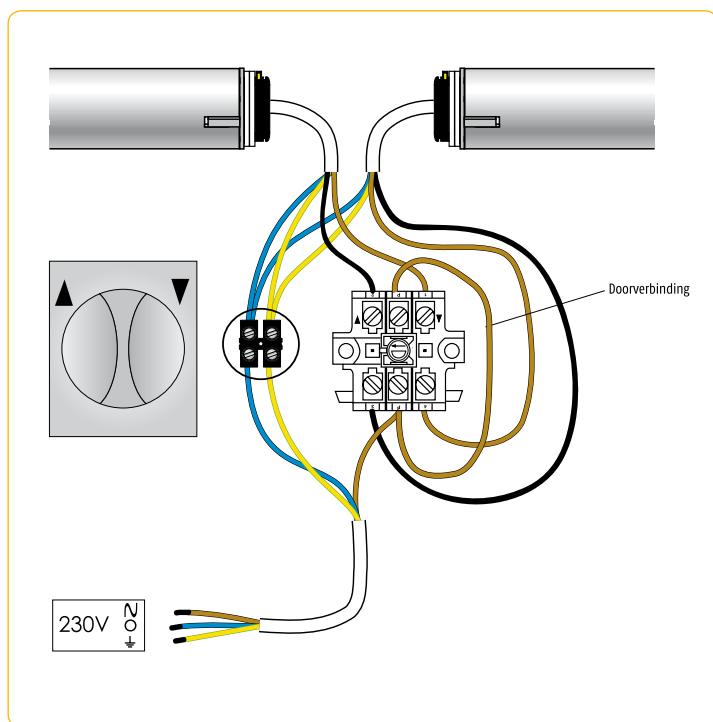

Aansluitschema dubbelpolige draaischakelaar en Inis Duo

1

Draaischakelaar 2 x wisselcontact

Indien foute draairichting: wissel de bruine en zwarte motordraad om.

2

Aansluitschema Inis Duo

Indien foute draairichting: wissel de bruine en zwarte motordraad om.